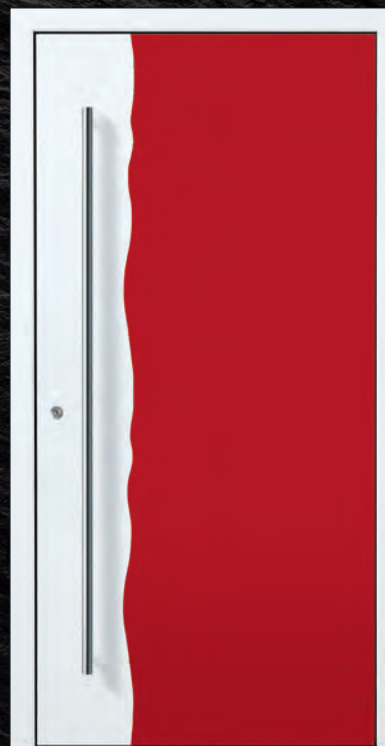

Modell **Granada - 13**
Applikation RAL 9016 Verkehrsweiß FS
Griff 03 040 011 / G1600 (Griff-Paket A)
Farbe RAL 9016 Verkehrsweiß FS /
RAL 3002 Karminrot FS

Ausstattung ☒ 1-seitig flügelüberd. ☐ Glasfalz
lieferbar in: ☒ 2-seitig flügelüberd. ☐ Vollblatt