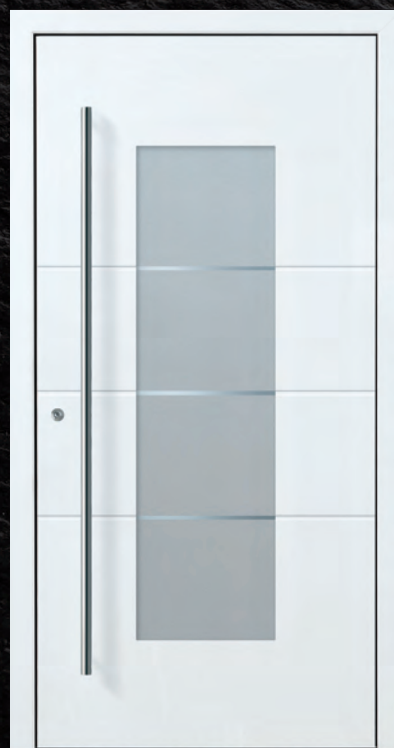

Modell **Nancy - 1 KA G05**
Nut-Design
Motivsandstrahlung
Griff 03 040 011 / G1600 (Griff-Paket A)
Farbe RAL 9016 Verkehrsweiß FS

Ausstattung ☒ 1-seitig flügelüberd. ☒ Glasfalz
lieferbar in: ☒ 2-seitig flügelüberd. ☒ Vollblatt