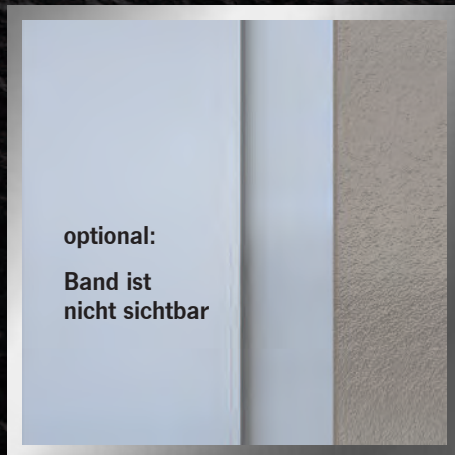

Dichtigkeit und Stabilität:
Das garantieren wir!

OPTIONAL

verdeckte Bänder

Optisch einfach schöner: Bei nach innen öffnenden Türen können drei Bänder verdeckt liegen. Die montierte Tür läßt sich trotzdem 3-dimensional justieren. Einstellbare Öffnungsbegrenzer sind ebenfalls nicht sichtbar.

Optional lieferbar gegen Mehrpreis.

Bei Vollblatt-Haustüren sind Ausführungen mit verdeckt liegenden Bändern nicht möglich.