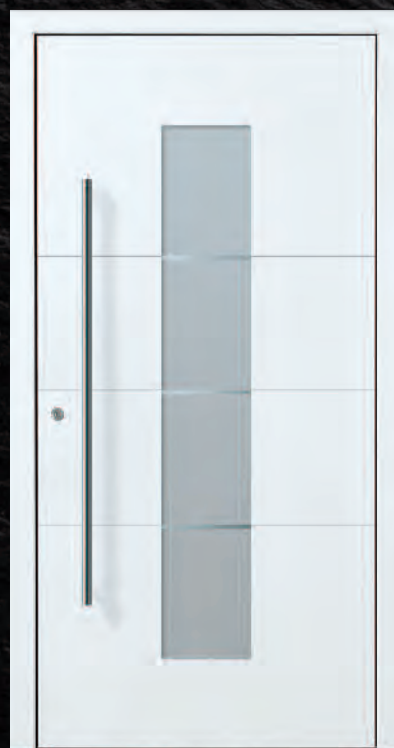

Modell **Coburg - 1 KA G06**
Nut-Design
Motivsandstrahlung
Griff 03 040 011 / G1200 (Griff-Paket A)
Farbe RAL 9016 Verkehrsweiß FS

Ausstattung ☒ 1-seitig flügelüberd. ☒ Glasfalz
lieferbar in: ☒ 2-seitig flügelüberd. ☒ Vollblatt