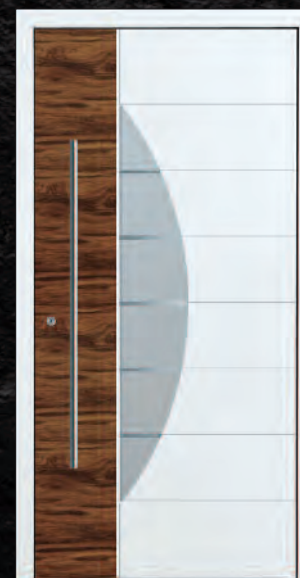

Beispiel-Variante
mit Holzoptik „rustikal“