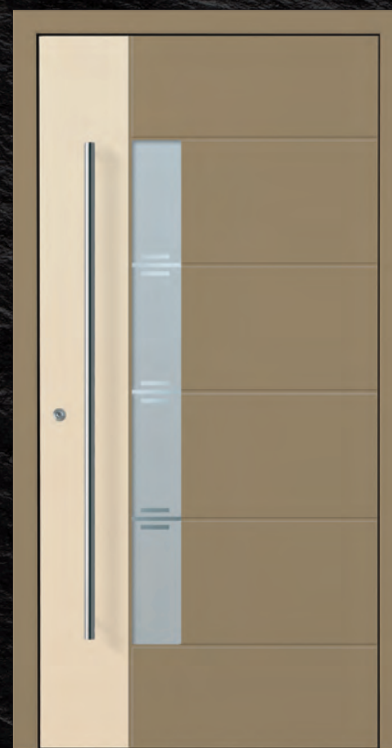

Modell **Starnberg - 13 KA G09**
Nut-Design / Applikation RAL 1015 FS
Motivsandstrahlung
Griff 03 040 011 / G1400 (Griff-Paket A)
Farbe RAL 1019 Graubeige FS

Ausstattung ☒ 1-seitig flügelüberd. ☐ Glasfalz
lieferbar in: ☒ 2-seitig flügelüberd. ☐ Vollblatt