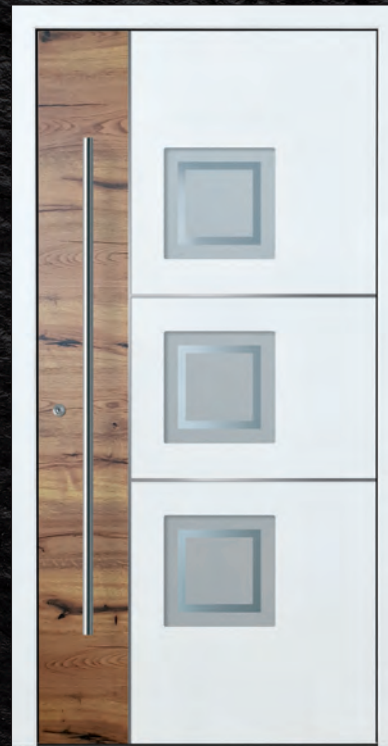

Modell **Udine - 73 KA G03**
Edelstahl-Lisenen / Applikation Holzoptik „alpin“
Motivsandstrahlung
Griff 03 040 011 / G1400 (Griff-Paket A)
Farbe RAL 9016 Verkehrsweiß FS

Ausstattung ☒ 1-seitig flügelüberd. ☐ Glasfalz
lieferbar in: ☒ 2-seitig flügelüberd. ☐ Vollblatt