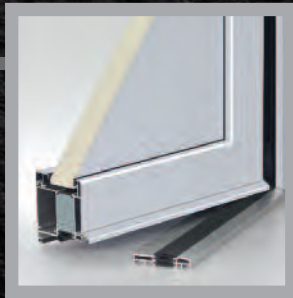

Oder Sie wählen eine andere Ausführungsvariante ...

Als **Ausführung** bezeichnet man die Verbindungsart von Türfüllung und Türflügel. Sie bestimmt die Optik und den Grad der Wärmedämmung.