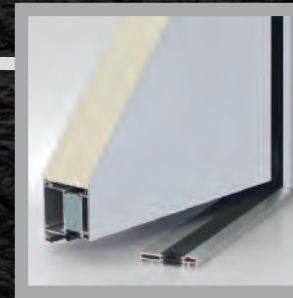

Oder Sie wählen eine andere Ausführungsvariante ...

Als **Ausführung** bezeichnet man die Verbindungsart von Türfüllung und Türflügel. Sie bestimmt die Optik und den Grad der Wärmedämmung.