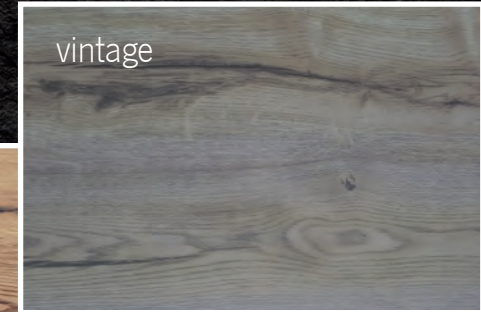

> Türen mit Kunstbruchglas sehen Sie auf Seite 24 (Modell Starnberg), Seite 27 (Modell Mailand), Seite 32 (Modell Nizza), Seite 47 (Modell Porto).

elegante Lisenen

Die noblesse-V4A-Edelstahl-Lisenen liegen in einer Fräsung der Aluminiumoberfläche und ragen dennoch wenige Millimeter heraus. Dies verstärkt den eleganten metallischen Effekt der Lisenen.

pflegeleichte Holzoptik

Moderne Eleganz gepaart mit rustikalem Landhausstil! Durch eine spezielle Oberflächenbeschichtung gleicht die Optik echtem Holz. Sie ist jedoch wesentlich pflegeleichter und beständiger im Aussehen. Der Strukturverlauf variiert je Haustür.