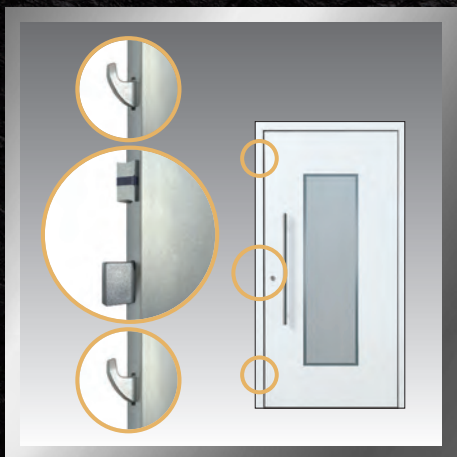

Sicherheit:
Ist bei uns selbstverständlich ...

GRUNDAUSSTATTUNG

mechanische 3fach-Verriegelung

Das Türschloss wird manuell versperrt oder entriegelt. Bei der Verriegelung greifen der massive Hauptriegel in den Riegelkasten und massive Schwenkhaken in die verstellbaren Nebenschließbleche.

1. Optional sind auch andere Verriegelungen gegen Mehrpreis erhältlich:
2. > mit Tagesentriegelung
   - > mit Comfortmotor
   - > 3fach-Verriegelung vollmotorisch (TYP M-TS)
   - > 4fach-Verriegelung
   - > 5fach-Verriegelung