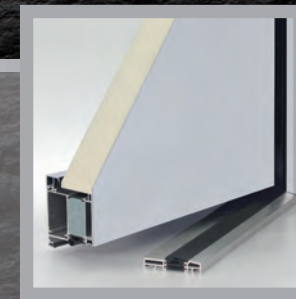

GEBORGENHEIT -

die inneren Werte Ihrer Haustür:

- > geprüfte Aluminiumtür mit doppelwandigem Aluminium-Profilsystem
- > Bautiefe 90 /95 mm für Blendrahmen/Flügelrahmen
- > extreme Gehrungsstabilität durch mechanisch verschraubte, verdecktliegende Eckverbinder
- > hohe Materialstärke der Profilwandungen für sehr gute Statik und Gesamtstabilität
- > mechanische 3fach-Verriegelung
- > 2-fache bandseitige Bolzensicherung
- > Dämmzone mit zusätzlicher Isolierung
- > Verglasung: VSG außen und innen / inklusive Wärmeschutzverglasung Ug 0.9
- > wärme gedämmte durchgehende Bodenschwelle (barrierefrei)
- > 3 Stück dreiteilige Rollenbänder
- > 3 Dichtungsebenen inklusive 4 durchgehende Dichtungen mit rechtwinkligen Anschlags- und Mitteldichtungsecken
- > Profilylinder mit Not- und Gefahrenfunktion, inklusive Aufbohrschutz
- > 5 Schlüsseln

Damit Ihre Türanlage auch mit Seitenteil / Oberlicht insgesamt zu einer RC2-Türanlage wird, können Sie im Seitenteil/Oberlicht optional P4A-Verglasung gegen Mehrpreis auswählen.

Ausführung einseitig flügelüberdeckend

Türflügel mit **einseitig aufgesetzter Türfüllung** (Ausführungspaket 1). Die Dichtung der aufgesetzten Türfüllung ist nur innen sichtbar. Eine verbesserte Wärmeschutzverglasung in Kombination mit einer Füllungsstärke von 66 mm sorgen für höheren Wärmeschutz.