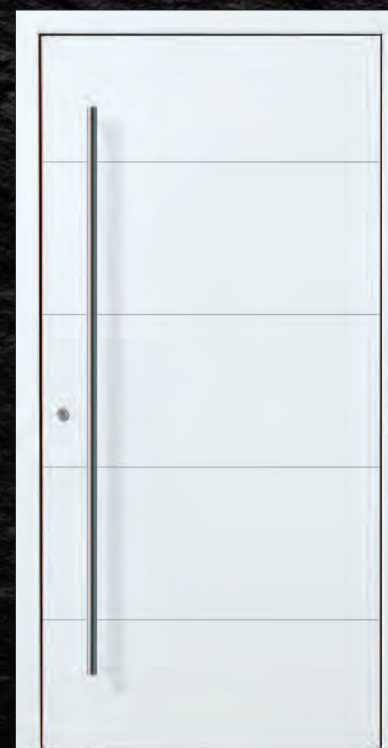

Modell **Rotterdam**
Nutm-Design

Griff 03 040 011 / G1600 (Griff-Paket A)
Farbe RAL 9016 Verkehrsweiß FS

Ausstattung ☒ 1-seitig flügelüberd. ☒ Glasfalz
lieferbar in: ☒ 2-seitig flügelüberd. ☒ Vollblatt