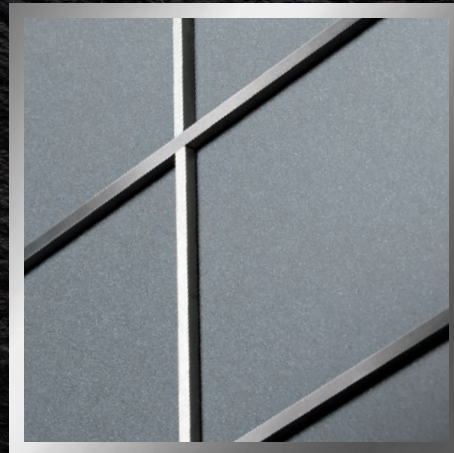

elegante Lisenen

Die noblesse-V4A-Edelstahl-Lisenen liegen in einer Fräsung der Aluminiumoberfläche und ragen dennoch wenige Millimeter heraus. Dies verstärkt den eleganten metallischen Effekt der Lisenen.