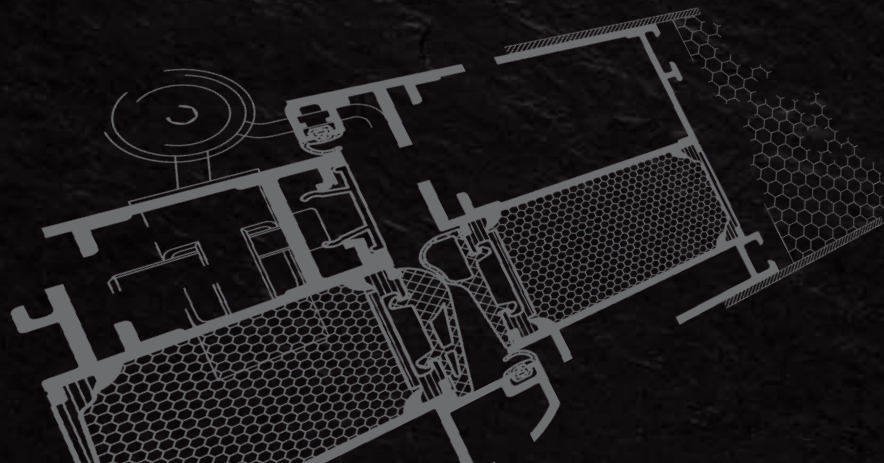

SICHERHEIT WÄRMEDÄMMUNG DICHTIGKEIT WERKSTOFFE KONSTRUKTION . . .

Wenn wir forschen und entwickeln,
dann geht es um **innere Werte**
Ihrer Haustür und um Ihre
persönliche **Geborgenheit!**

Viel Einsatz für beste Sicherheit, Wärmeschutz und Stabilität

sind für uns genauso selbstverständlich wie die perfekte Kombination von Funktion und Ästhetik. Das garantieren wir Ihnen, denn das Beste ist unser Standard für alles was die inneren Werte einer noblesse-Haustür bildet und verstärkt.