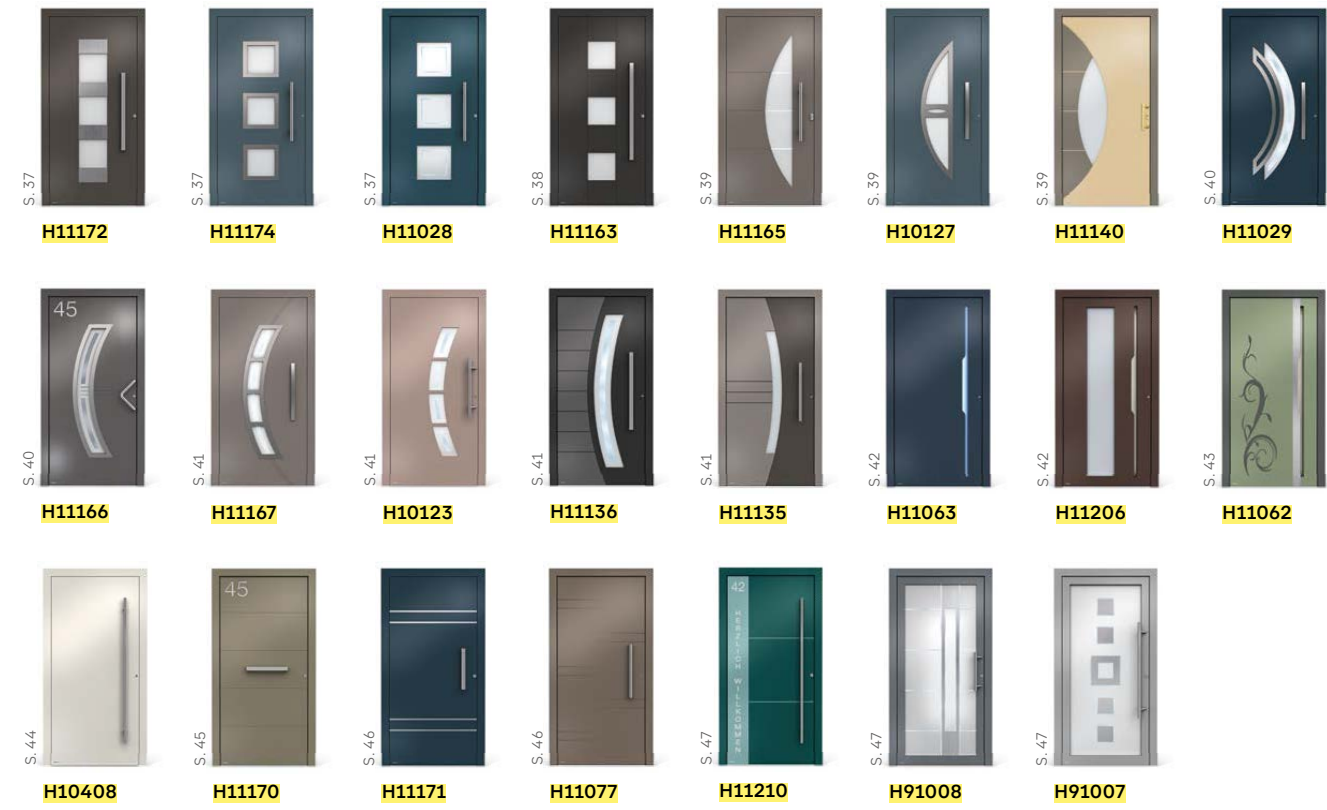

ATRIS TÜRMODELLE

Modern

Klassik

Vario

ONLINE
ZUR
WUNSCHTÜR

Der WERU Türenkonfigurator.
Gestalten Sie einfach Ihre Wunschtür und erleben Sie, wie Farben, Griffe oder Seitenteile eine Haustür optisch verändern. Unverbindlich, mit Vorschau-Funktion und der Möglichkeit, direkt beim Fachhandel anzufragen.